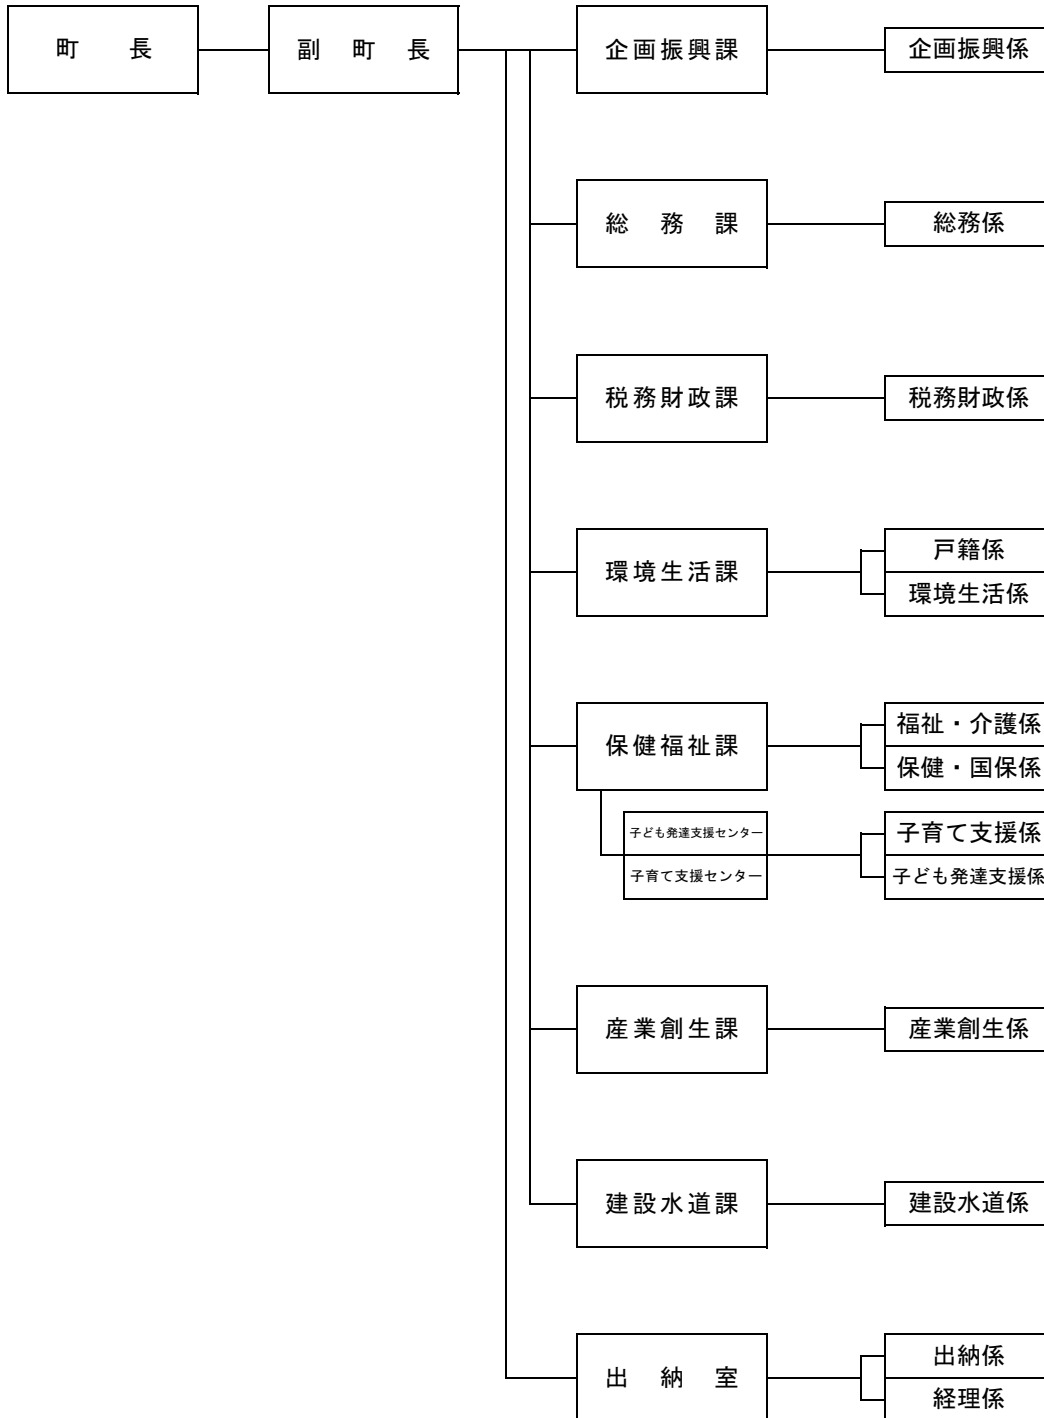

羅 臼 町 行 政 機 構

(令和2年4月1日付)

役場

教育委員会

議会議務局

監査委員事務局

選挙管理委員会

羅臼消防署