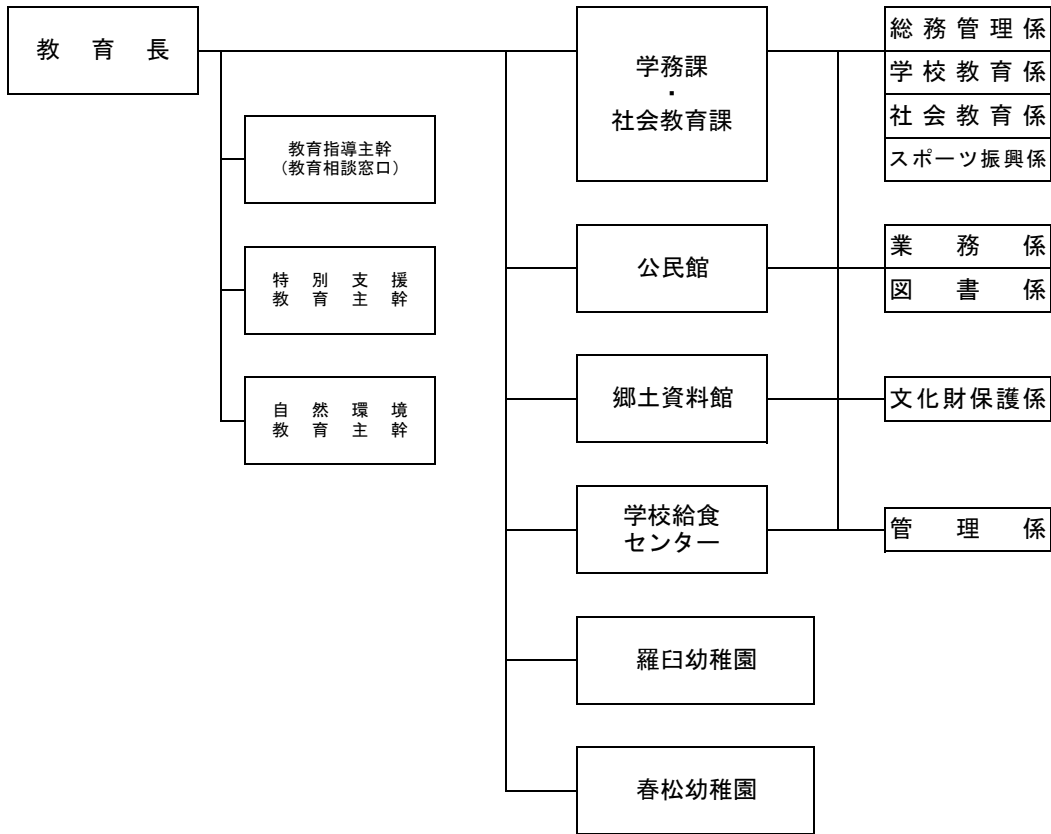

羅 臼 町 行 政 機 構

(令和2年4月1日付)

役場

教育委員会

議会議務局

監査委員事務局

選挙管理委員会

羅臼消防署