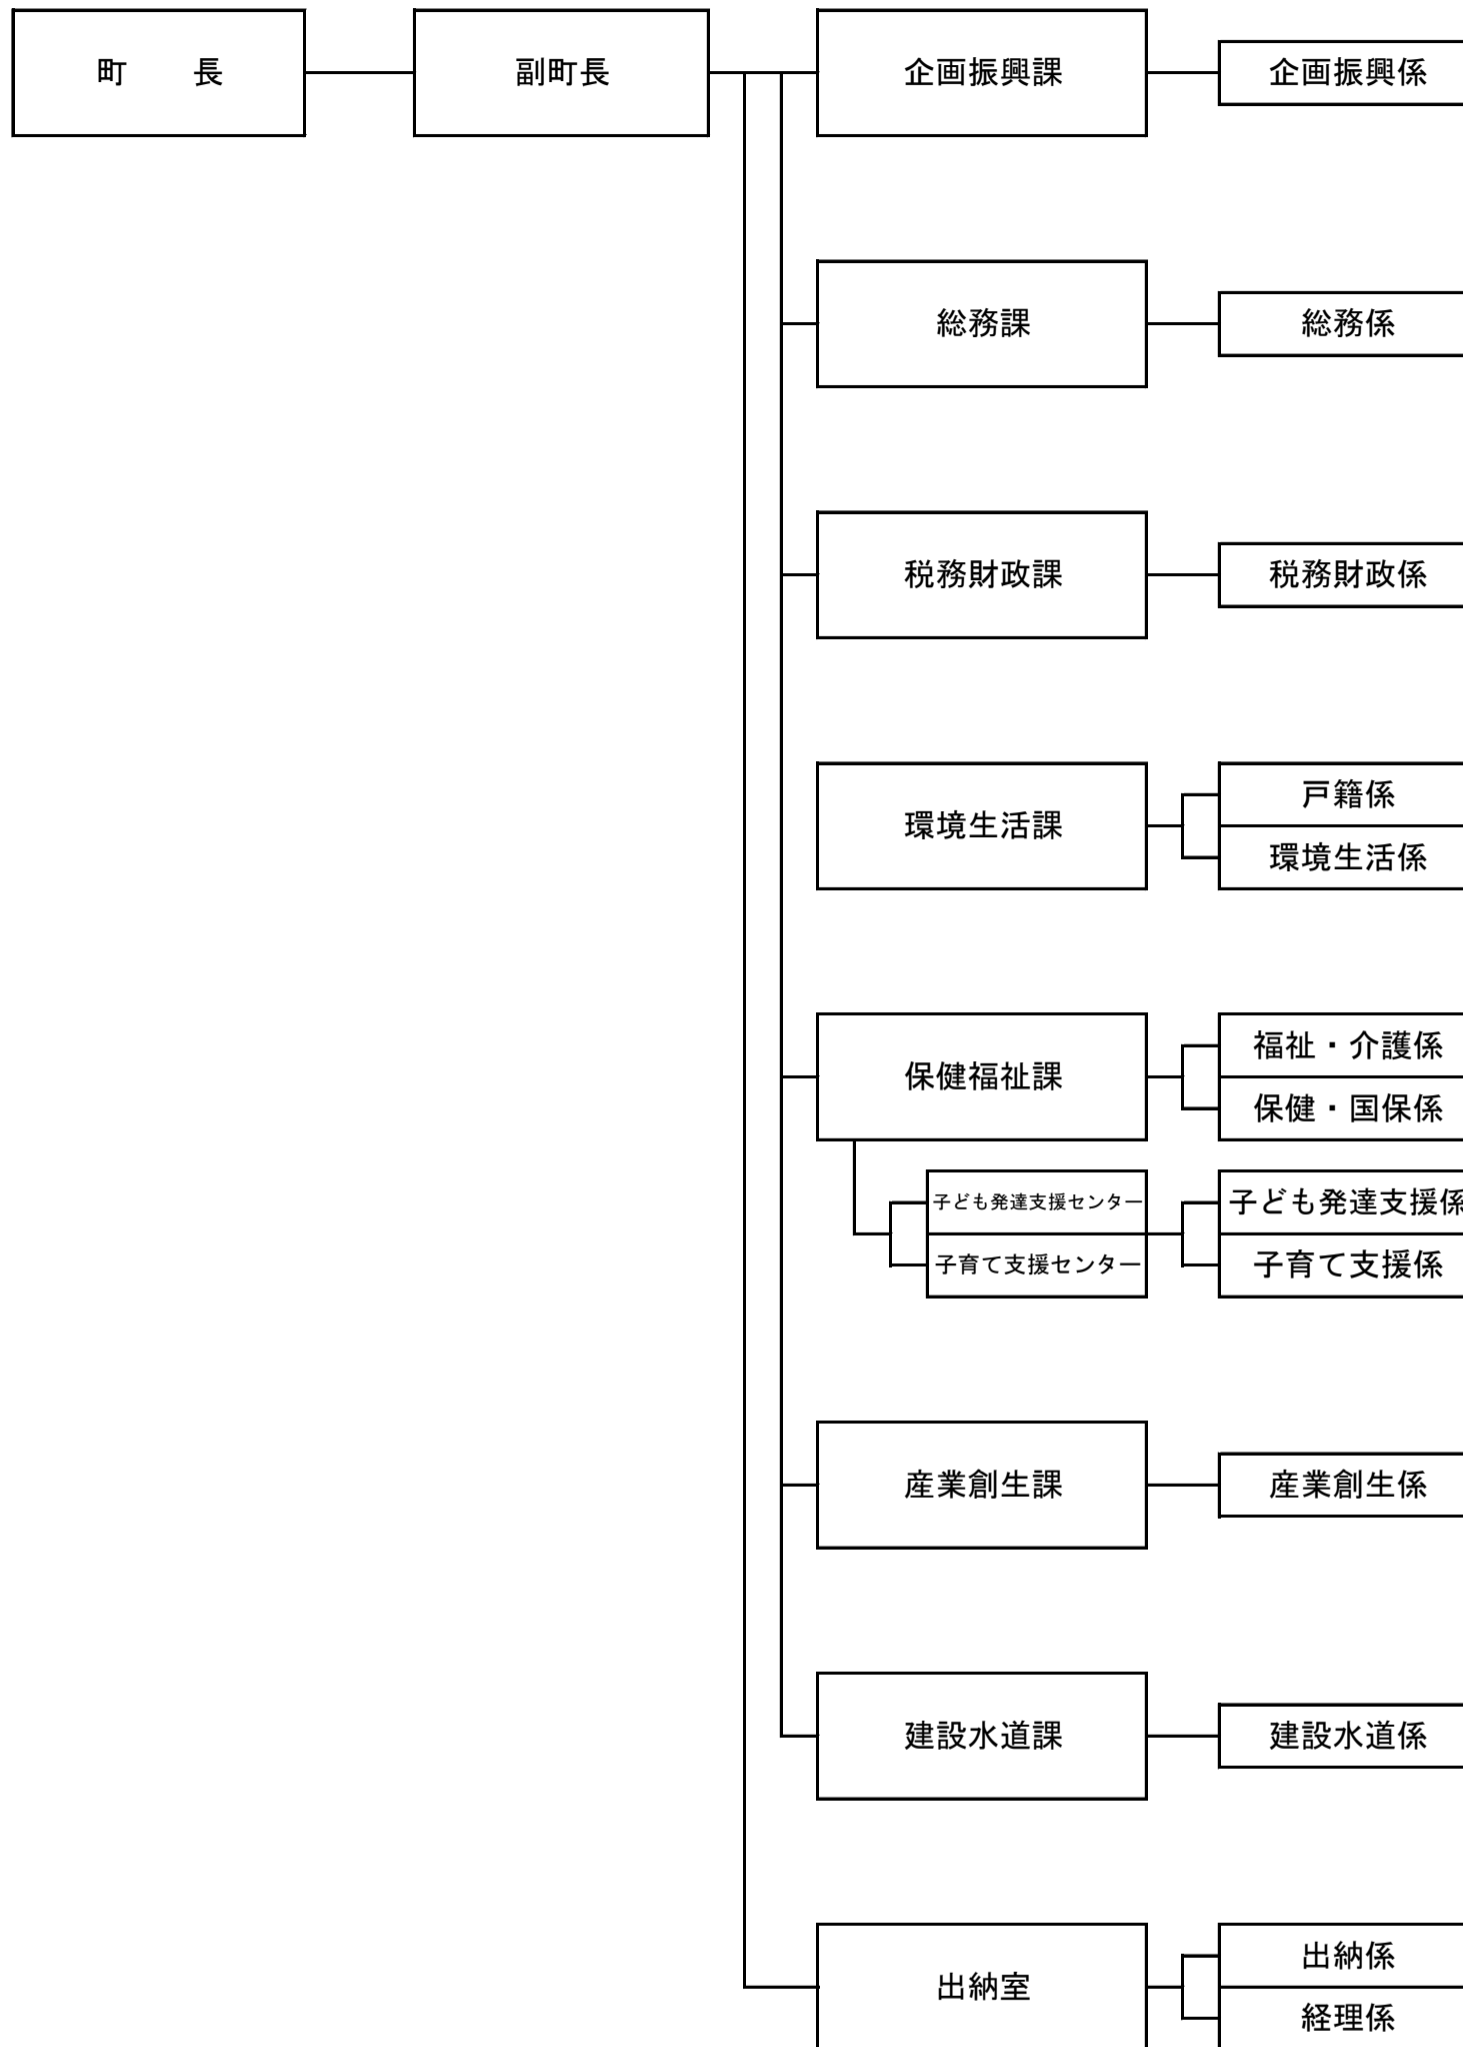

羅白町行政機構

役 場

教育委員会

議会事務局

監査委員事務局

選挙管理委員会

羅臼消防署