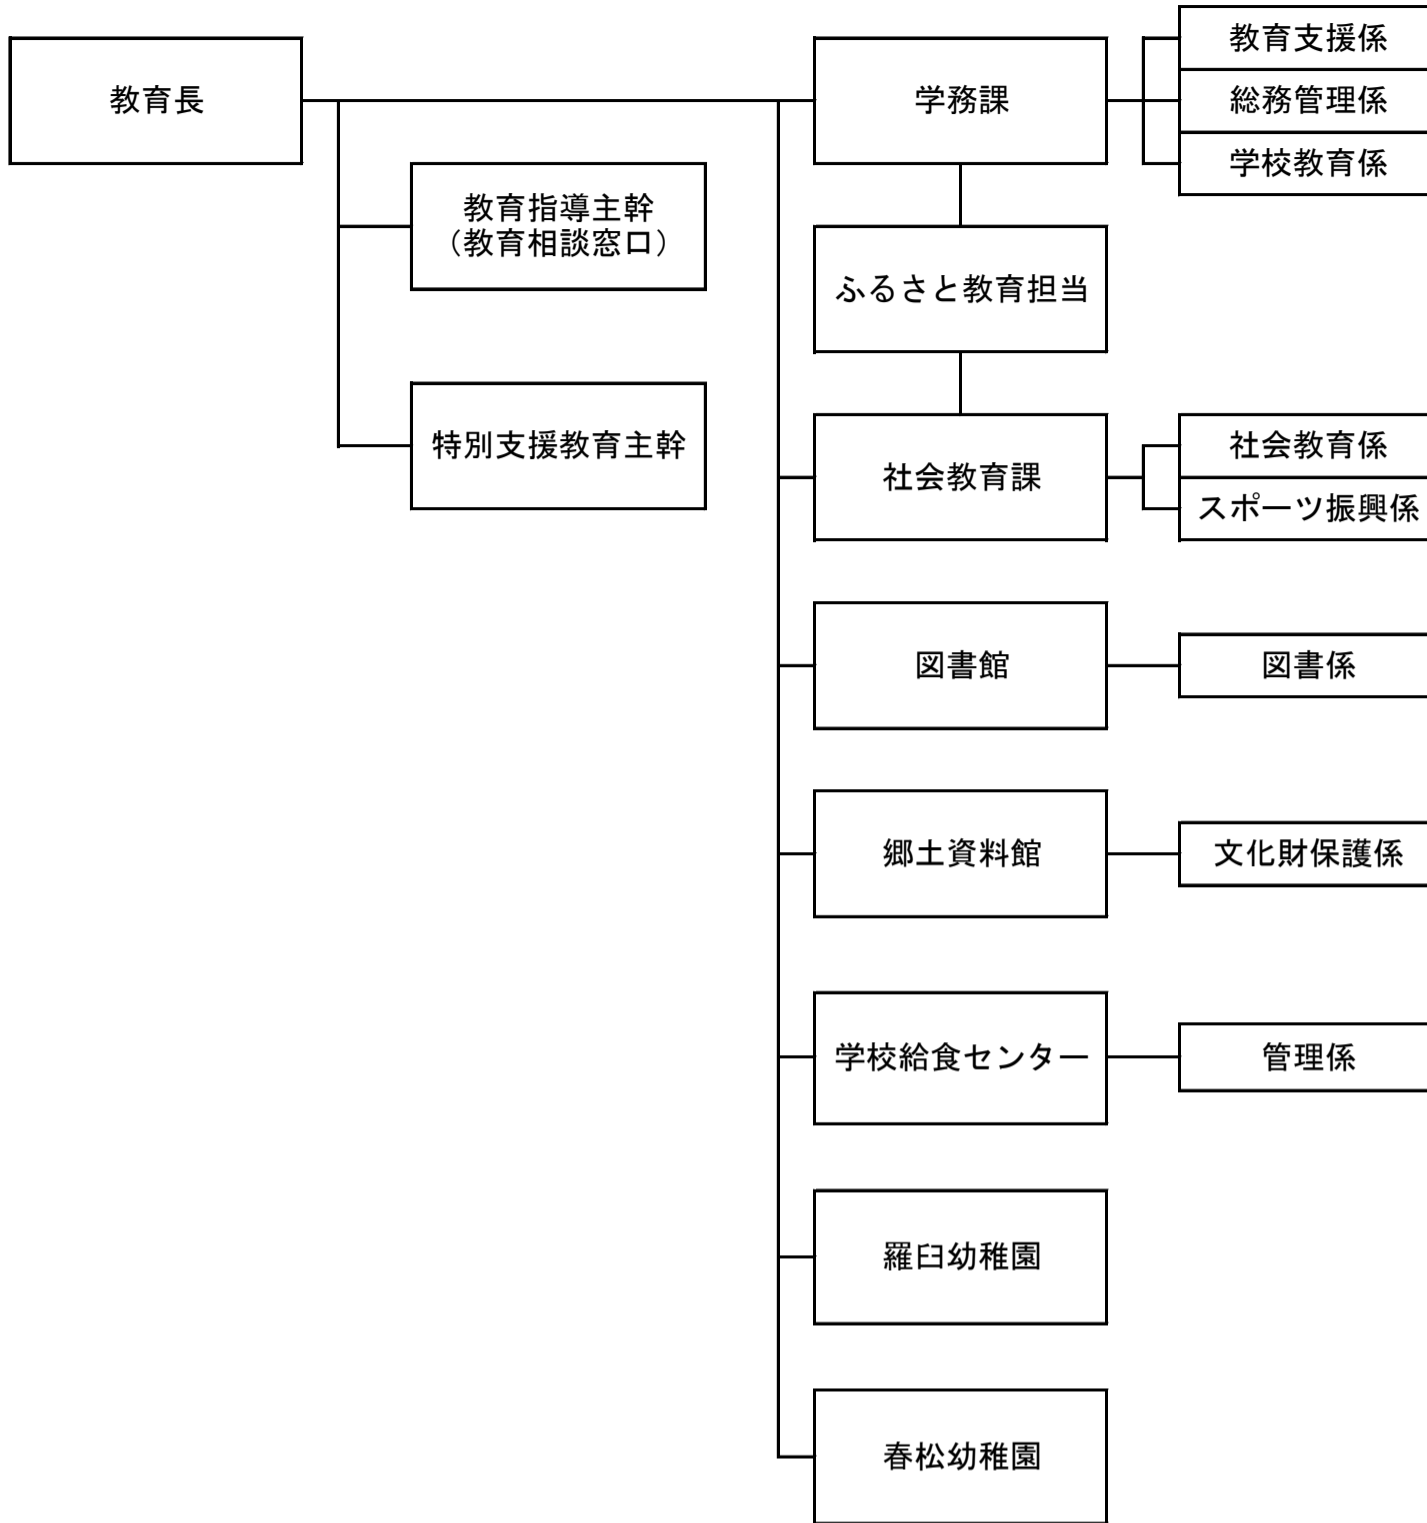

羅白町行政機構

役 場

教育委員会

議会事務局

監査委員事務局

選挙管理委員会

羅臼消防署