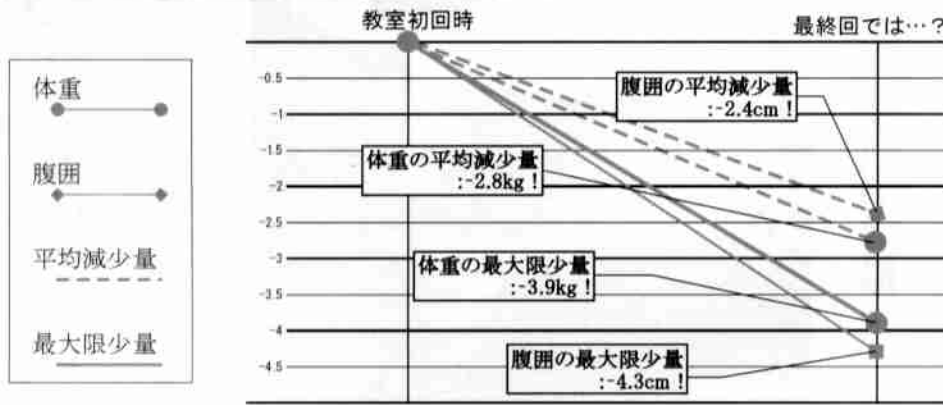

参加者の体重と腹囲の変化