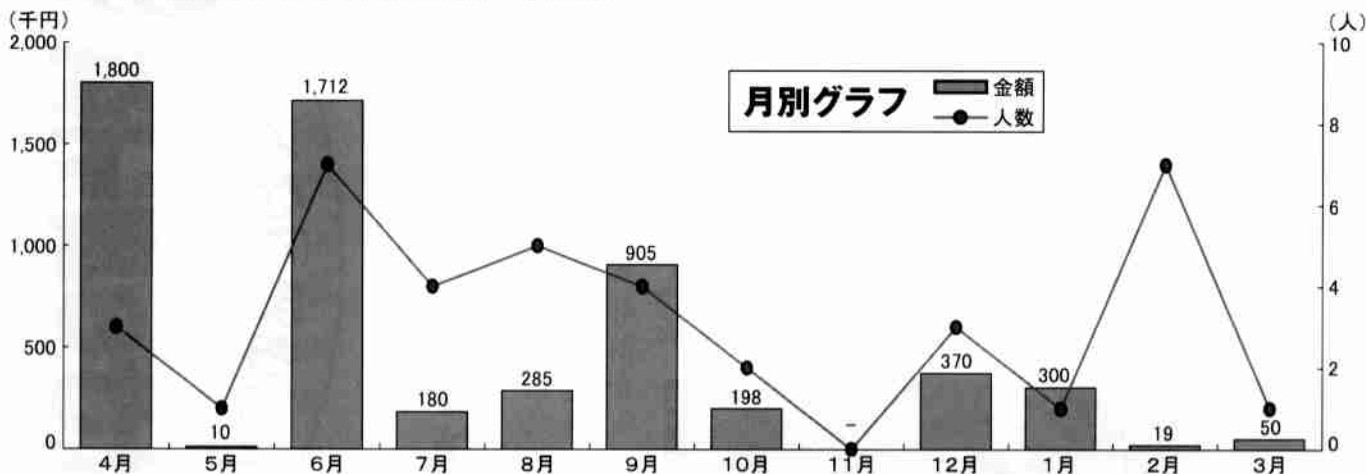

○平成19年度の寄付金月別状況（最終）