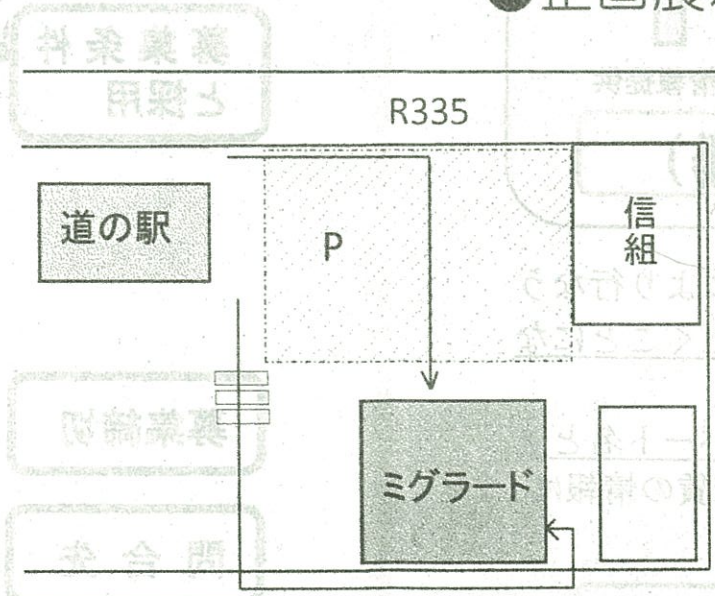

ギャラリー ミグラード 冬季開館のお知らせ

ミグラードが下記期間は全日開館します!

●平成29年1月28日(土)~3月6日(月)

※2月12日(日)13日(月)は休館します。

●開館時間: 11:00-16:00

●企画展示: 第五回知床羅臼写真コンテスト受賞作品展

羅臼 動物写真展

羅臼町本町4-1