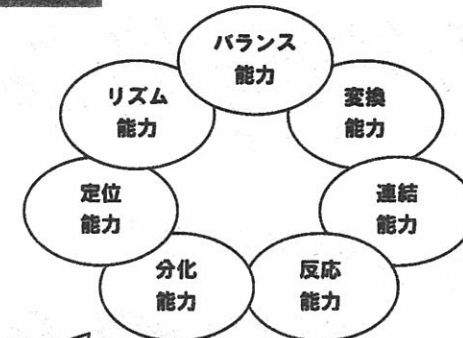

○日時 **12月17日(土) 10:00~11:30**

○場所 **羅臼町民体育館アリーナ**

定員先着20組!

- ☆対象 幼稚園年中から小学2年生までの子どもと保護者
- ☆講師 NPO法人JACOT認定準指導員5名
- ☆参加料 会員 無料 / 非会員 1人100円(年齢問わず保険料含む)
- ☆持ち物 運動のできる服装、飲み物、タオル
- ☆申込み **12月14日(水) 17:00までに**

らいず事務局(87-2408)までお電話でお申し込み下さい。

『コーディネーショントレーニング』については右ページもご覧ください。

コーディネーショントレーニング(COT)とは?

子どもたちに必要な「巧みな動き」。子どもがからだを思い通りに動かせるようになるには、どのような指導が必要なのでしょう。いままで、「運動神経が良い、悪い」「センスがある、ない」と、ひとくくりにしてきた能力をCOTでは7つに分けて運動を分析します。