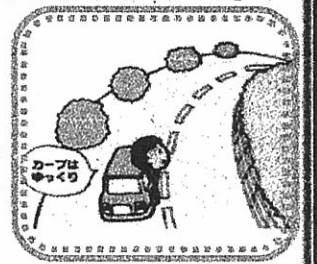

うらうす

中標津警察署
羅臼駐在所
87-2151
麻布駐在所
88-2531

ストーカー・配偶者暴力から
あなたを守るために

ストーカーによる被害や配偶者からの暴力に悩んでいませんか？被害者保護のため、被害者の居所を加害者に知られないようにするため、住民基本台帳の閲覧制限をすることが出来ます。

一人で悩まず、被害が深刻になるまえに相談してください。

警察の
相談ダイヤル
#9110

交通事故発生状況
(10月15日現在)
羅臼・麻布駐在所受理分
人身事故 1件
物損事故 124件

ピンときたら110番

「最近見かける加工場の人、指名手配犯に似ているな。」「あの船に乗っている人、ひょっとして」などと思うことはありませんか？指名手配犯のポスターは、駐在所や公共機関などに掲示しています。

似ている人を見かけたときは、迷わずに110番または警察署、駐在所に連絡をください。

どんな些細なことでも構いません。一人でも多くの指名手配犯人を検挙するため、皆様のご協力をお願いします。

冬の交通安全運動

11月16日～11月25日の期間、冬の交通安全運動が実施されます。

寒さが厳しくなってきた、降雪や路面凍結により、スリップしてしまいます。スピードダウン、路面状況の確認、早めのタイヤ交換で事故を防ぎましょう。

施錠してありますか？

管内を巡回していると、家に誰もいないのに、玄関ドアが開きっぱなしになっている家をよく見かけます。開けっぱなしになっている家をよく見かけます。鍵を掛けないままにしておくことは、盗難被害に遭う可能性があります。鍵を掛けないままにしておくことは、盗難被害に遭う可能性があります。