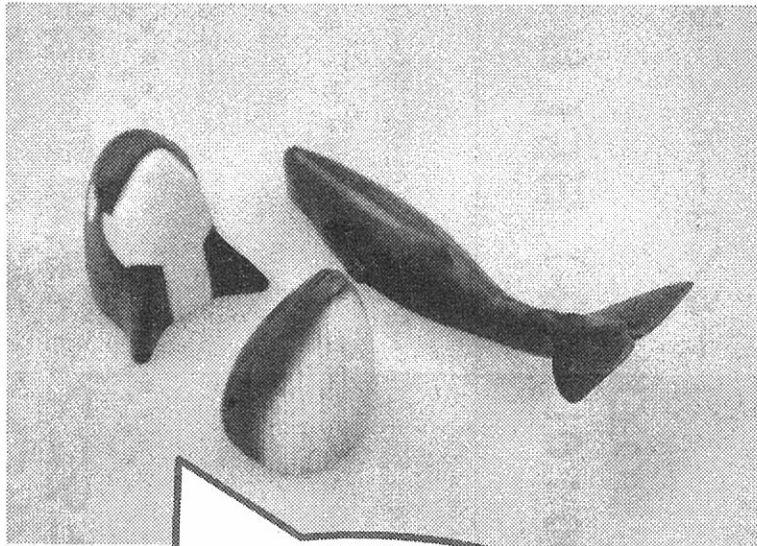

羅臼ビジターセンター観察会 くじら文鎮作り

今回の観察会は、羅臼町郷土資料室室長の涌坂さんと一緒にくじら型の文鎮を作ります。
クジラの模型をお手本に、世界に一つだけの素敵なくじら文鎮を作ってみませんか？

こんな文鎮ができます！

あらかじめ形は出来ているので、
当日の作業は、
ヤスリによる仕上げと
色塗りです。

お申込み・問い合わせ先：羅臼ビジターセンター（羅臼町湯ノ沢町6-27）
開館時間：9時～17時（月曜休館） 電話：0153-87-2828